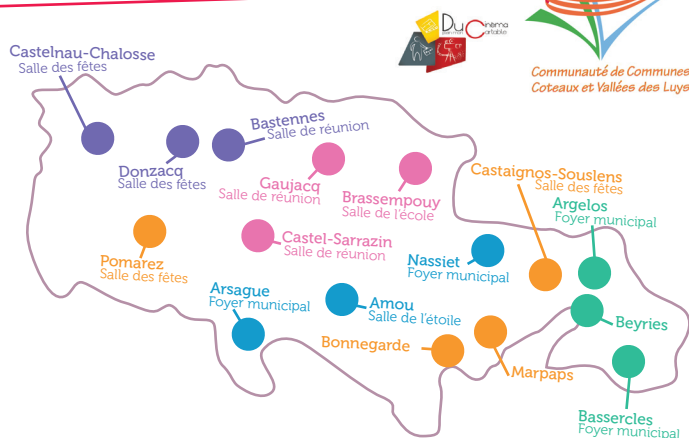

HORAIRES D'OUVERTURE MEDIATHEQUES DES LUYS

AMOU

28 place des arènes

MERCREDI

9h00 - 11h30
16h00 - 18h00

SAMEDI

15h00 - 17h00

DIMANCHE

10h00 - 12h00

BASSERCLES

1 route du soleil levant

MERCREDI

15h00 - 17h00

SAMEDI

10h00 - 12h00

15h00 - 17h00

CASTAIGNOS SOUSLENS

5 place Victor Ducla

MERCREDI

14h30 - 17h00

CASTELNAU CHALOSSE

74 place de la Chalosse

MERCREDI

15h00 - 17h00

SAMEDI

10h00 - 11h30

La médiathèque de Pomarez
est fermée pour travaux.

CLAP [catalogue de court-métrages]

Avec le CLAP, découvrez un court avant le long !
De jolies pépites, pleines de surprises,
projetées avant le film.

TARIFS

Adultes ..... 5,50€
Réduit (enfants, demandeur d'emploi...) ..... 5€
Carte d'abonnement (5 entrées)..... 22,50€
CARTE BLEUE ET PASS CULTURE ACCEPTÉS !

NOUS CONTACTER

Du Cinéma Plein Mon Cartable
Communauté de Communes
Coteaux et Vallées des Luys

www.cinecartable.fr
www.cc-luys.fr

www.facebook.com/DCPMC
www.facebook.com/MediathequesDesLuys

@dcpmc_40
@mediatheques_des_luys

05 58 56 11 18
06 38 75 38 48

Recevez le programme tous les mois par e-mail !
Faites votre demande à dcpmcitinérant@gmail.com

LES SALLES DE PROJECTIONS

La Communauté de Communes Coteaux et Vallées des Luys
et Du Cinéma Plein Mon Cartable
présentent