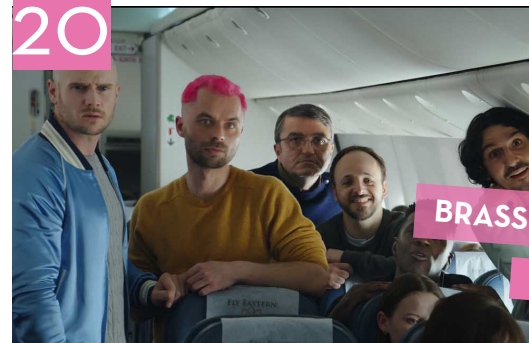

ven.
6

ARGELOS

20H30

QU'EST-CE QU'ON A TOUS FAIT AU BON DIEU

FRANCE - 1H38 - COMÉDIE

De Philippe de Chauveron
Avec Christian Clavier, Chantal Lauby, Ary Abittan

Ce sont bientôt les 40 ans de mariage de Claude et Marie Verneuil. Pour cette occasion, leurs quatre filles décident d'organiser une grande fête surprise dans la maison familiale et d'y inviter les parents de chacun des gendres, pour quelques jours. Claude et Marie vont devoir accueillir sous leur toit les parents de Rachid, David, Chao et Charles : ce séjour familial s'annonce mouvementé.

ven.
20

BRASSEPOUY

20H30

LA REVANCHE DES CREVETTES PAILLETÉES

FRANCE - 1H53 - COMÉDIE DRAMATIQUE

De Cédric Le Gallo, Maxime Govare
Avec Nicolas Gob, Alban Lenoir, Michaël Abiteboul

Alors qu'elles sont en route pour les Gay Games de Tokyo, les Crevettes Pailletées, équipe masculine de water-polo, ratent leur correspondance et se retrouvent coincées au fin fond de la Russie... dans une région particulièrement homophobe.

FOLIE DOUCE FOLIE DURE

De Marine Laclotte - 18 min

Une balade dans le quotidien de plusieurs institutions psychiatriques, à la rencontre de personnes hors normes qui nous laissent entrer dans leur intimité.