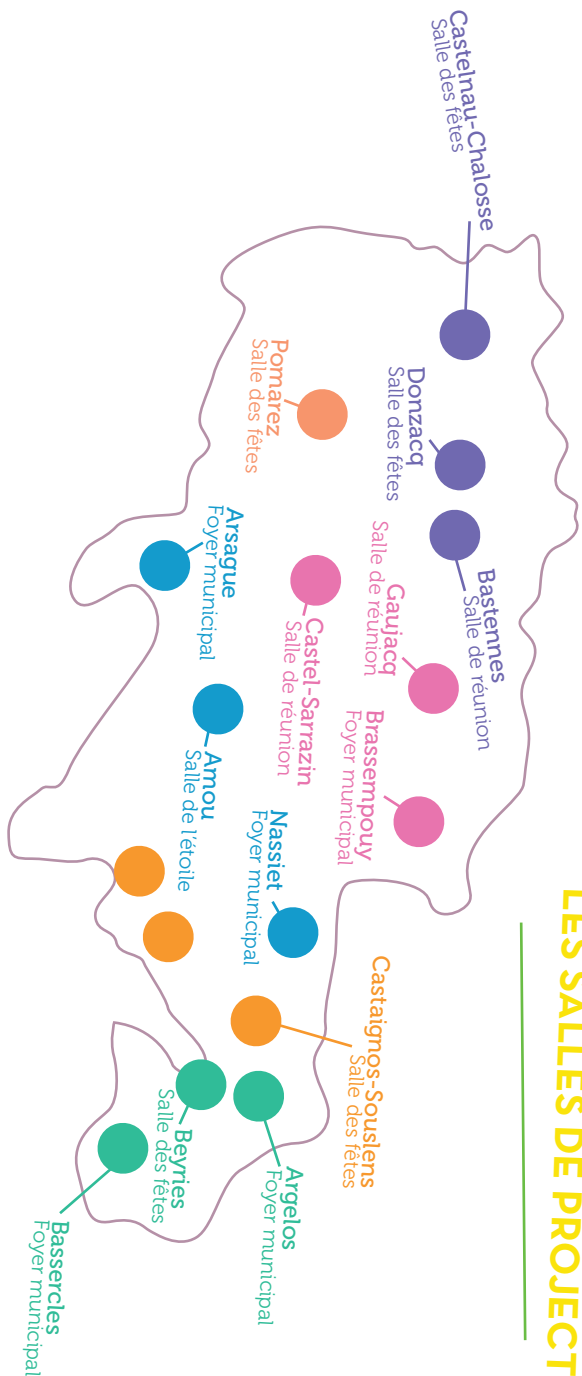

CINÉMA 2022

CLAP

Avec le CLAP, découvrez un court avant le long !
Des pépites projetées avant le film.

TARIFS

Adultes	5,50€
Réduit (enfants, demandeur d'emploi...)	5€
Carte d'abonnement (5 entrées)	22,50€

**CARTE BLEUE
ET PASS CULTURE ACCEPTÉS !**

NOUS CONTACTER

Du Cinéma Plein Mon Cartable
Communauté de Communes Coteaux et Vallées des Luys

www.cinecartable.fr
www.cc-luys.fr

www.facebook.com/DCPMC
www.facebook.com/MediathequesDesLuys

@dcpmc_40

05 58 56 11 18
06 38 75 38 48

Recevez le programme tous les mois
par e-mail ! Faites votre demande à
dcpmcitinérant@gmail.com